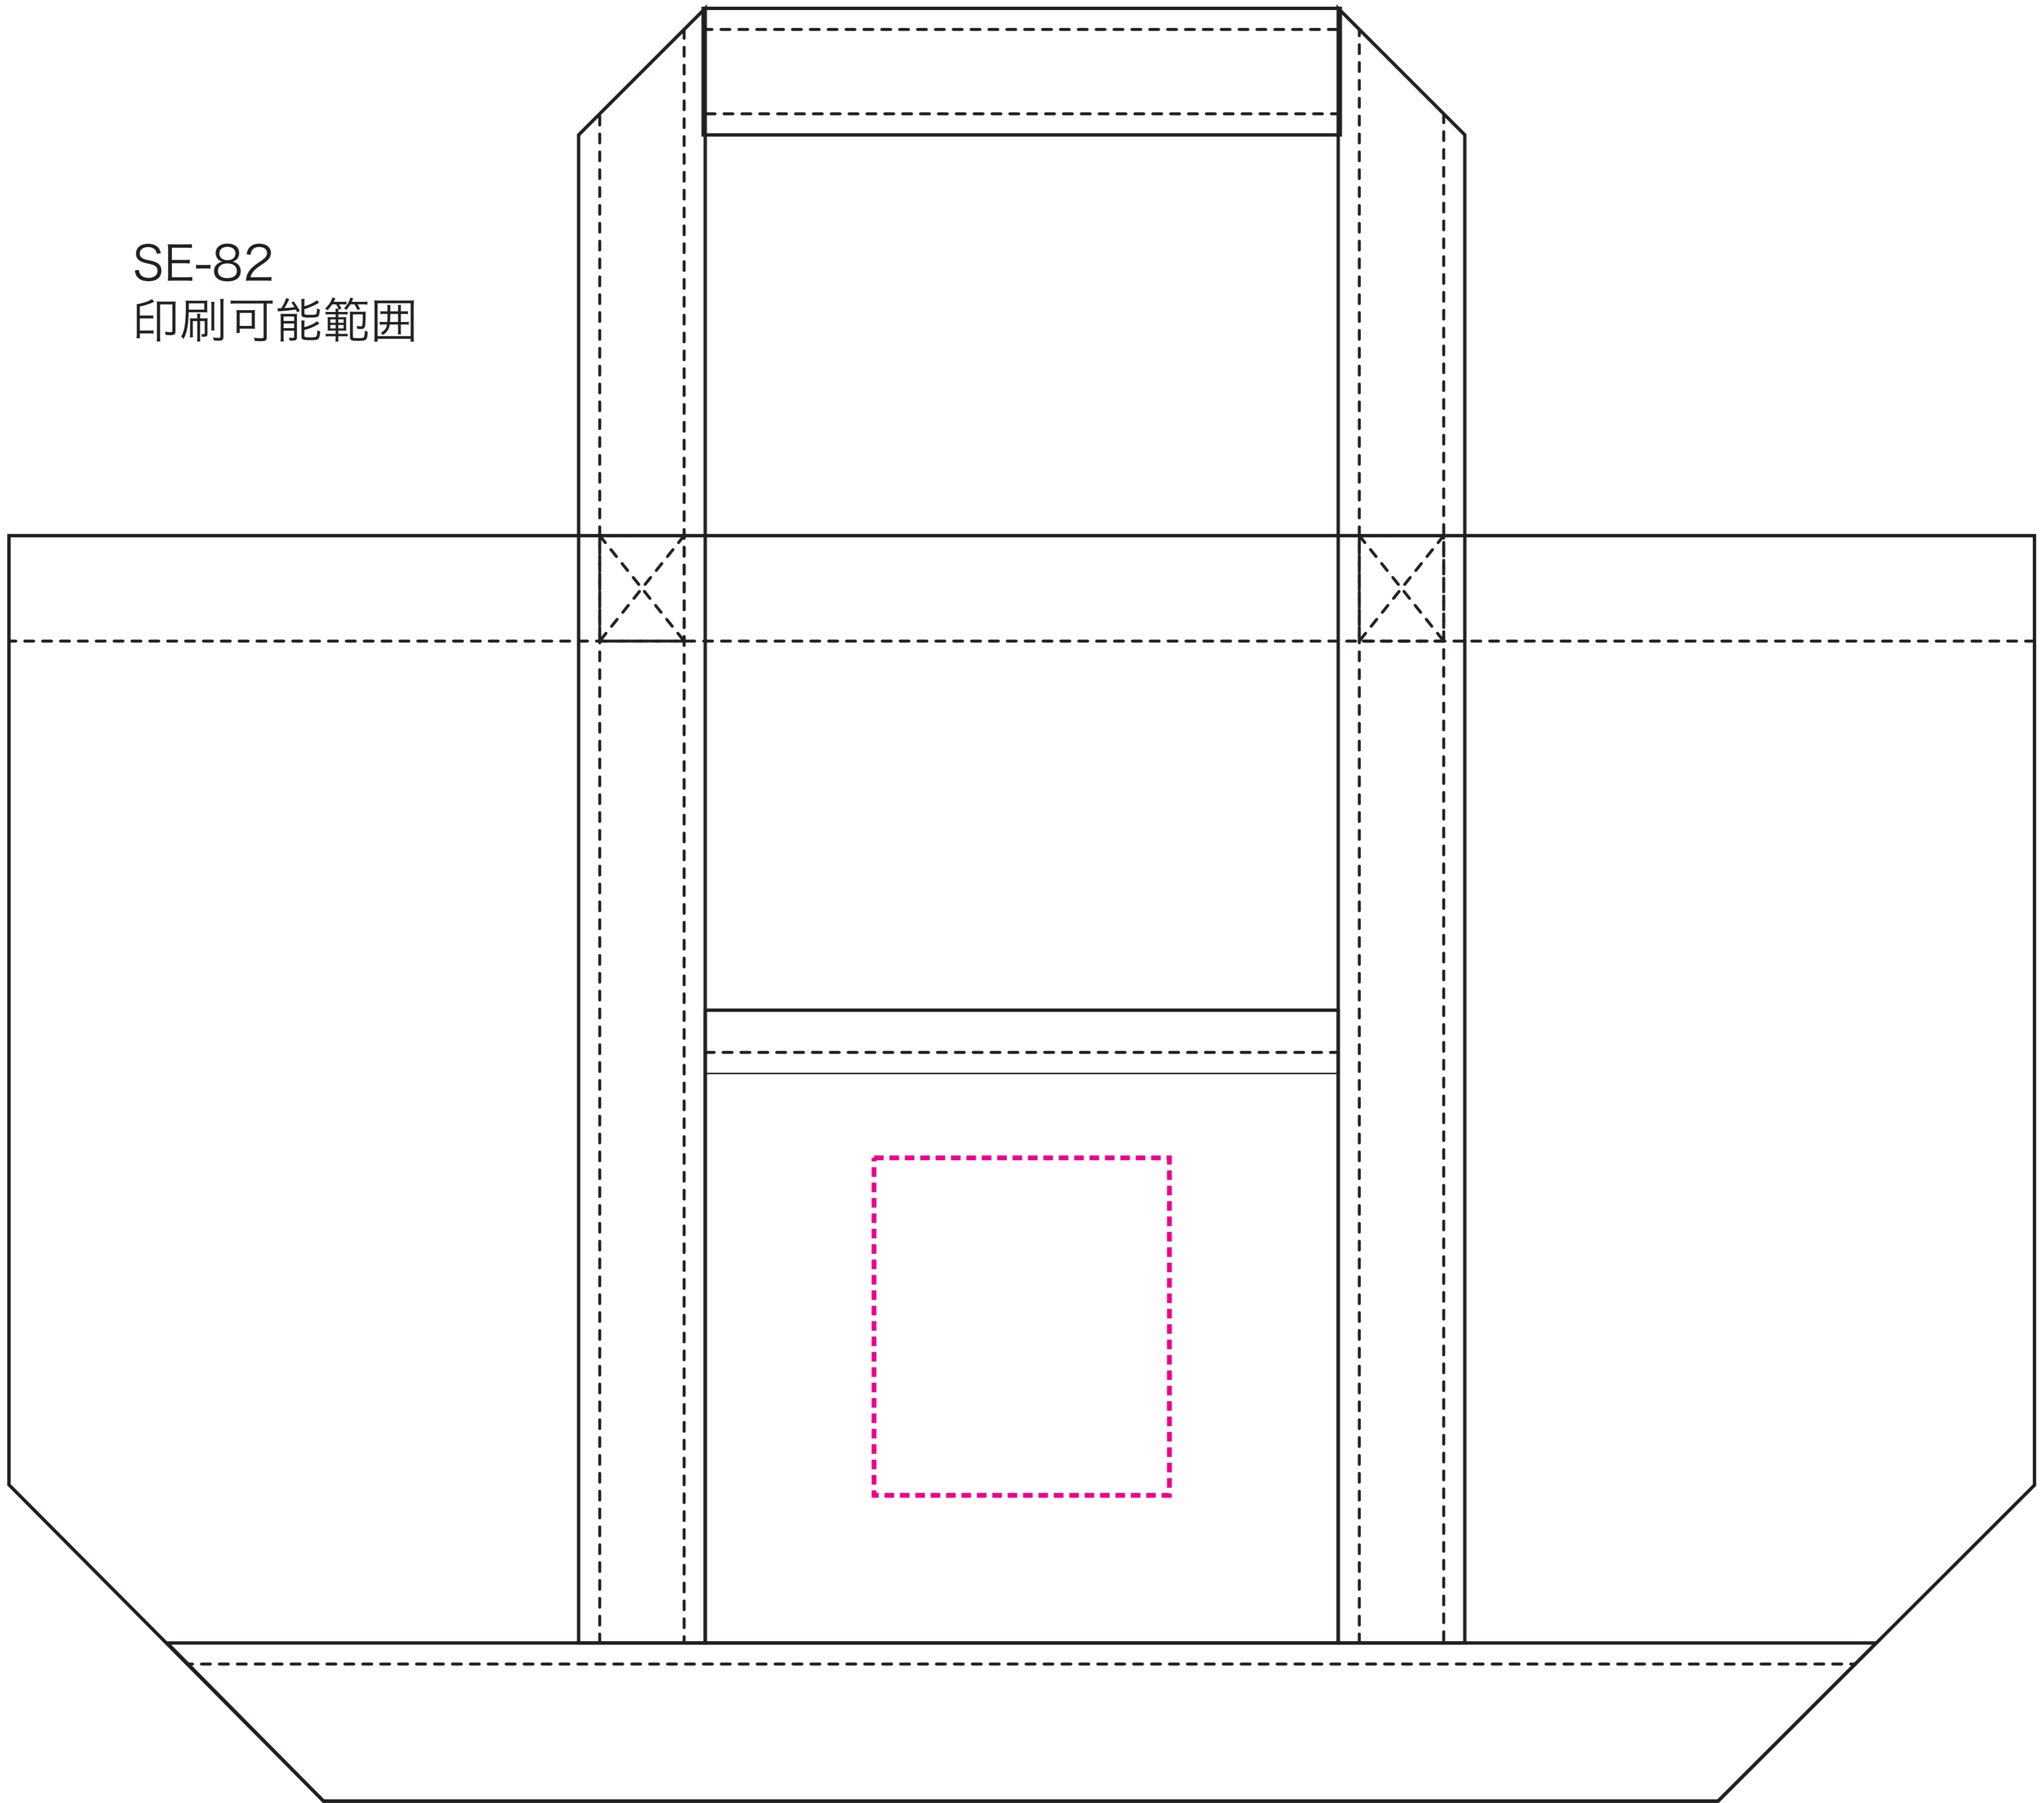

SE-82  
印刷可能範囲

 = 印刷レイアウト範囲 印刷最大サイズ:縦8×横7cm